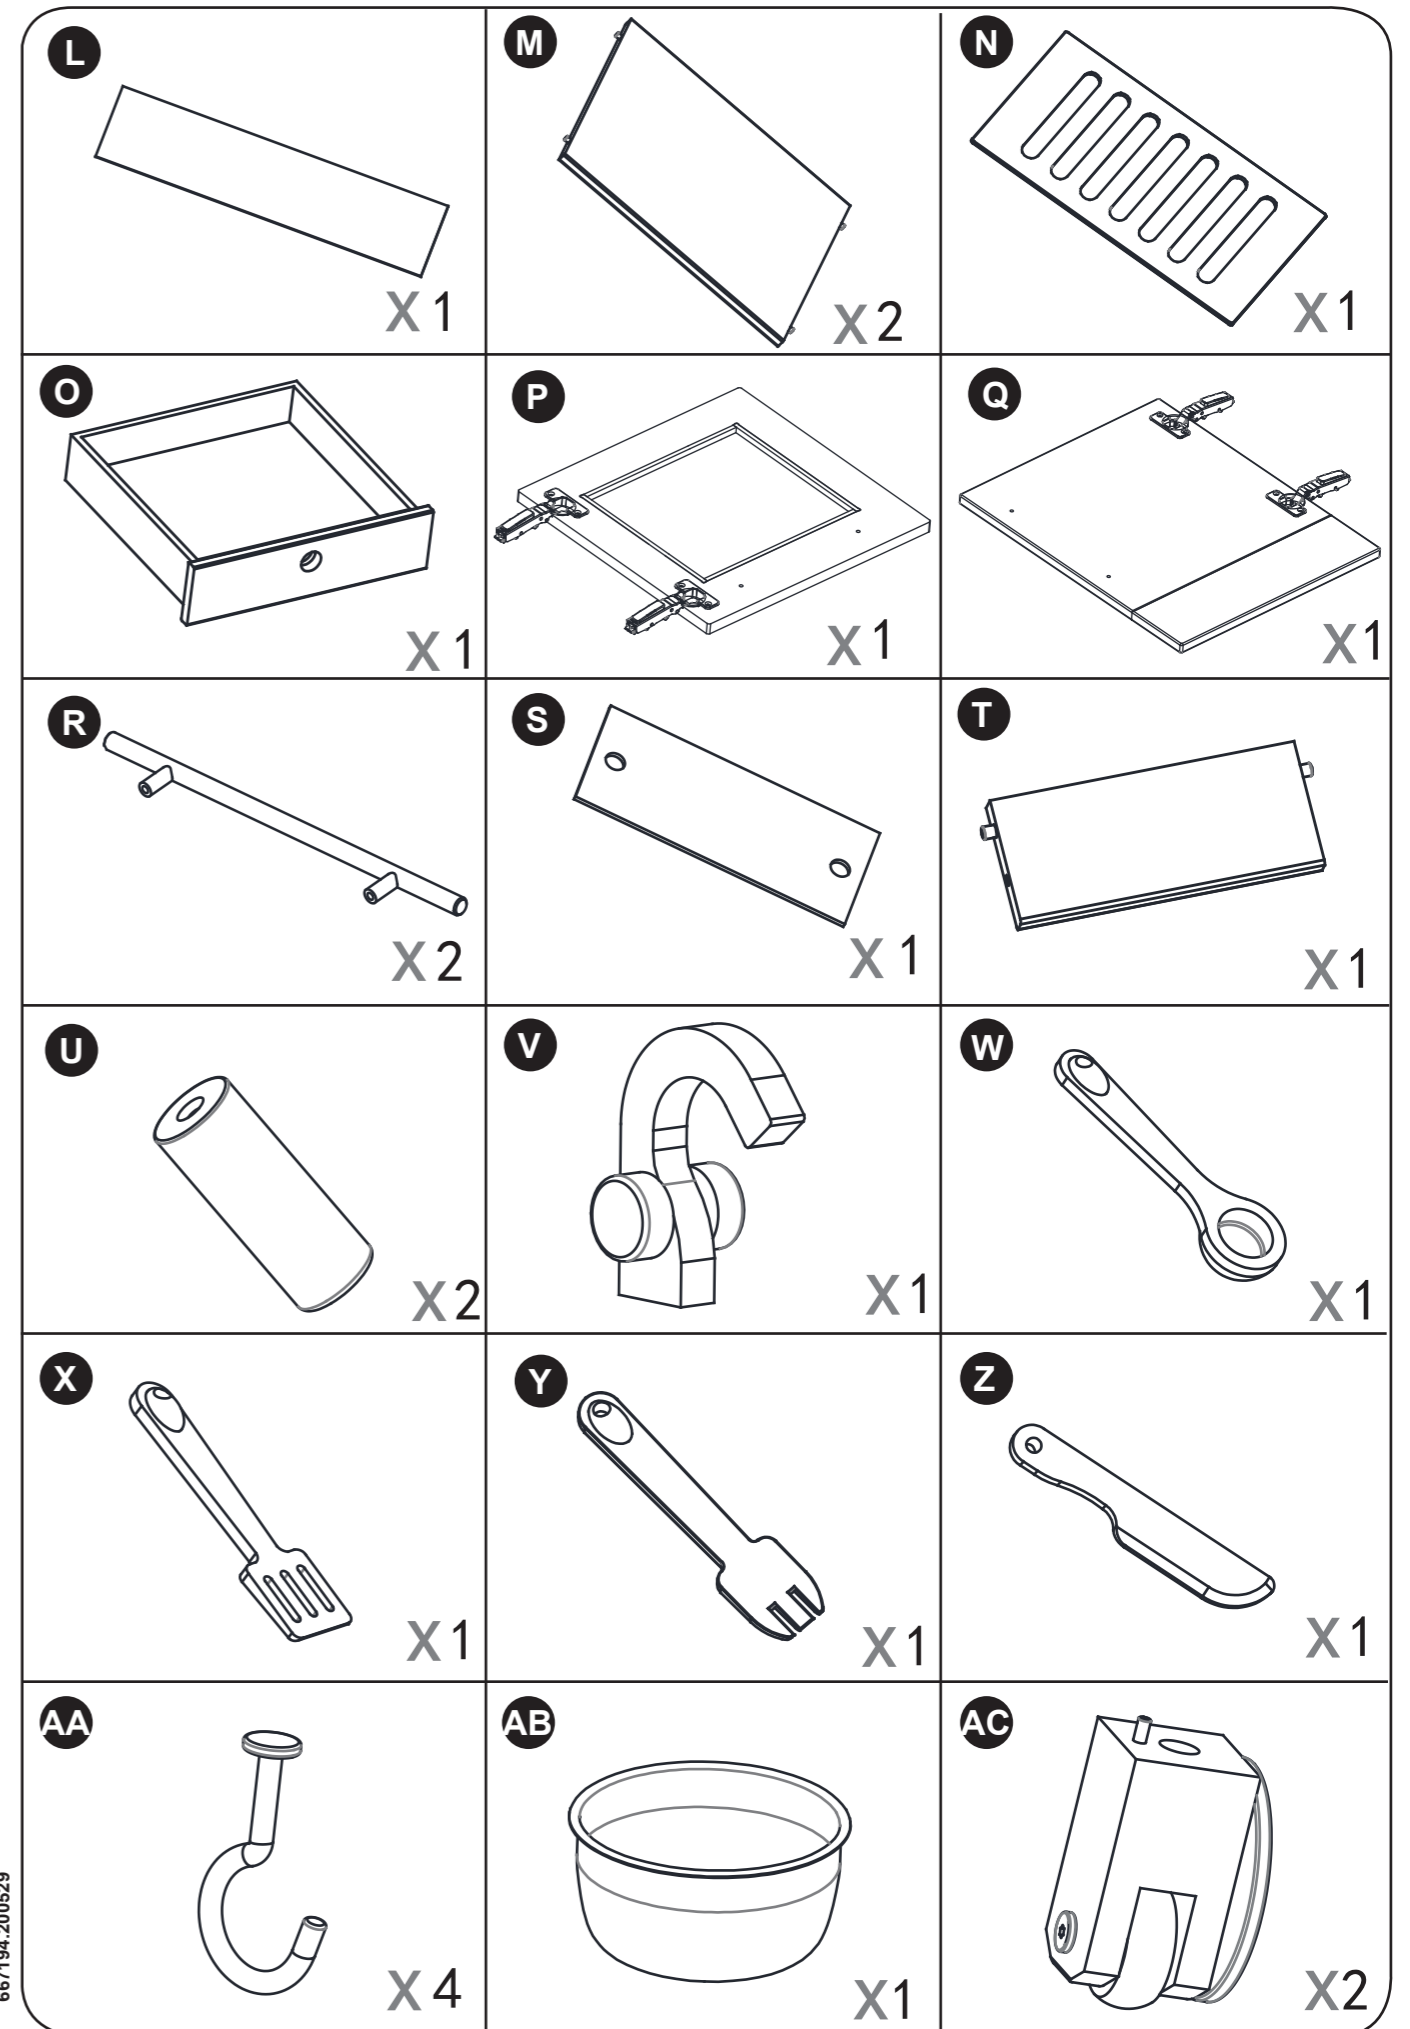

# Kitchen Centre

900000123

leeftijd  
age **3+**

Let op: bestudeer deze bouwhandleiding zorgvuldig vóór montage. Montage alleen door volwassenen. SVP deze informatie bewaren ter referentie.  
NOTE: Please read instructions before starting to assemble. Adult assembly required. Please retain this information for reference.

<p><b>AD</b> 301327 M4×20</p>  <p>X4</p>	<p><b>AE</b> 360378 M4×20</p>  <p>X7</p>	<p><b>AF</b> 367134 M6×31</p>  <p>X3</p>
<p><b>AG</b> 301931 M6×22</p>  <p>X4</p>	<p><b>AH</b> 304267 M4×37</p>  <p>X13</p>	<p><b>AI</b> 367135 φ15×9.5</p>  <p>X3</p>
<p><b>AJ</b></p>  <p>X1</p>		