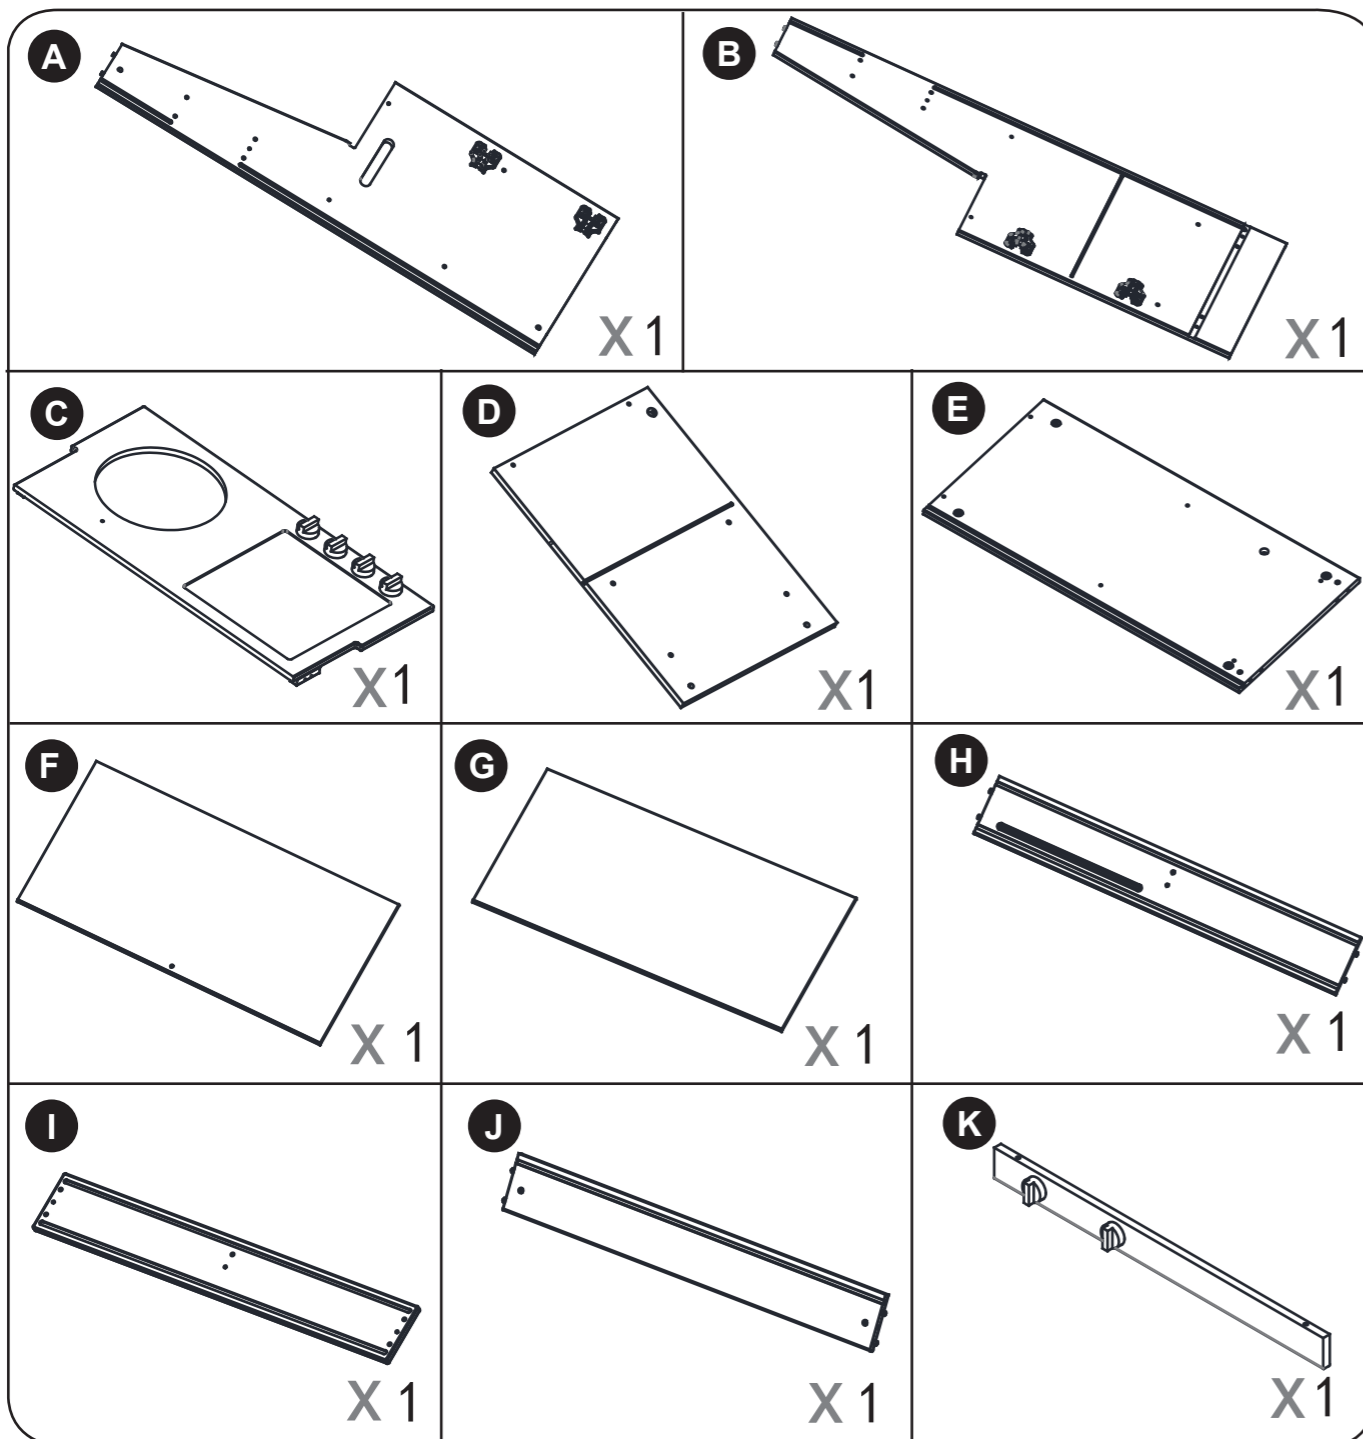

# Kitchen Centre

900000123

leeftijd  
age **3+**

Let op: bestudeer deze bouwhandleiding zorgvuldig vóór montage. Montage alleen door volwassenen. SVP deze informatie bewaren ter referentie.  
NOTE: Please read instructions before starting to assemble. Adult assembly required. Please retain this information for reference.

<p><b>AD</b> 301327 M4×20</p>  <p>X4</p>	<p><b>AE</b> 360378 M4×20</p>  <p>X7</p>	<p><b>AF</b> 367134 M6×31</p>  <p>X3</p>
<p><b>AG</b> 301931 M6×22</p>  <p>X4</p>	<p><b>AH</b> 304267 M4×37</p>  <p>X13</p>	<p><b>AI</b> 367135 φ15×9.5</p>  <p>X3</p>
<p><b>AJ</b></p>  <p>X1</p>		