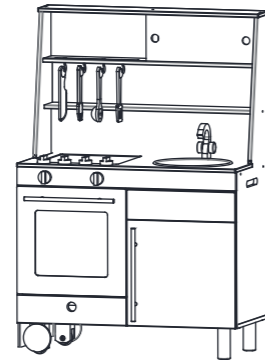

# Kitchen Centre

900000123

leeftijd  
age **3+**

Let op: bestudeer deze bouwhandleiding zorgvuldig vóór montage. Montage alleen door volwassenen. SVP deze informatie bewaren ter referentie.  
NOTE: Please read instructions before starting to assemble. Adult assembly required. Please retain this information for reference.